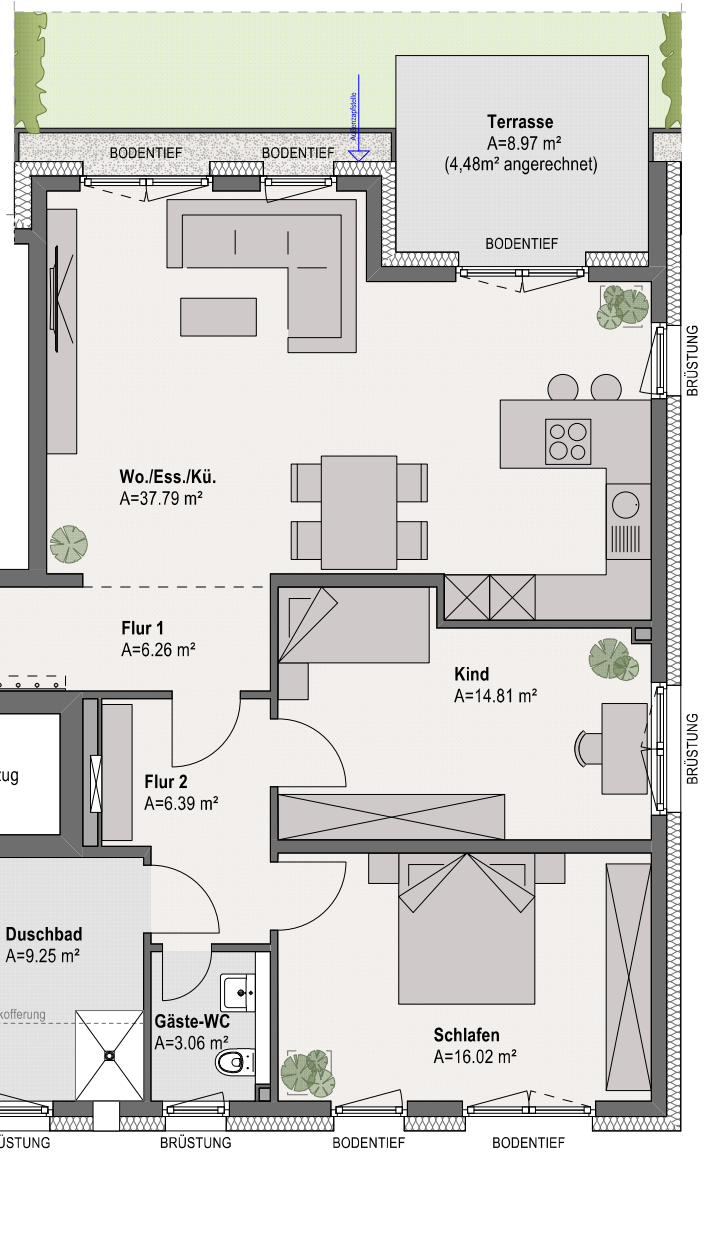

Gartenanteil 37m²

Die Gartenbepflanzung ist durch die darunterliegende Tiefgarage nur begrenzt möglich.

Alle Maße sind Rohbaumaße - Fertigmaße können geringfügig abweichen!

barrierefreie Wohnung

Lage im Gebäude (Rückansicht)

Lage im Geschoss