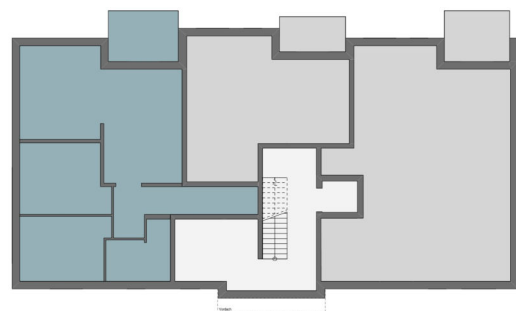

Gartenanteil 40m²

Die Gartenbepflanzung ist durch die darunterliegende Tiefgarage nur begrenzt möglich.

Alle Maße sind Rohbaumaße - Fertigmaße können geringfügig abweichen!

barrierefreie Wohnung

Lage im Gebäude (Rückansicht)

Lage im Geschoss